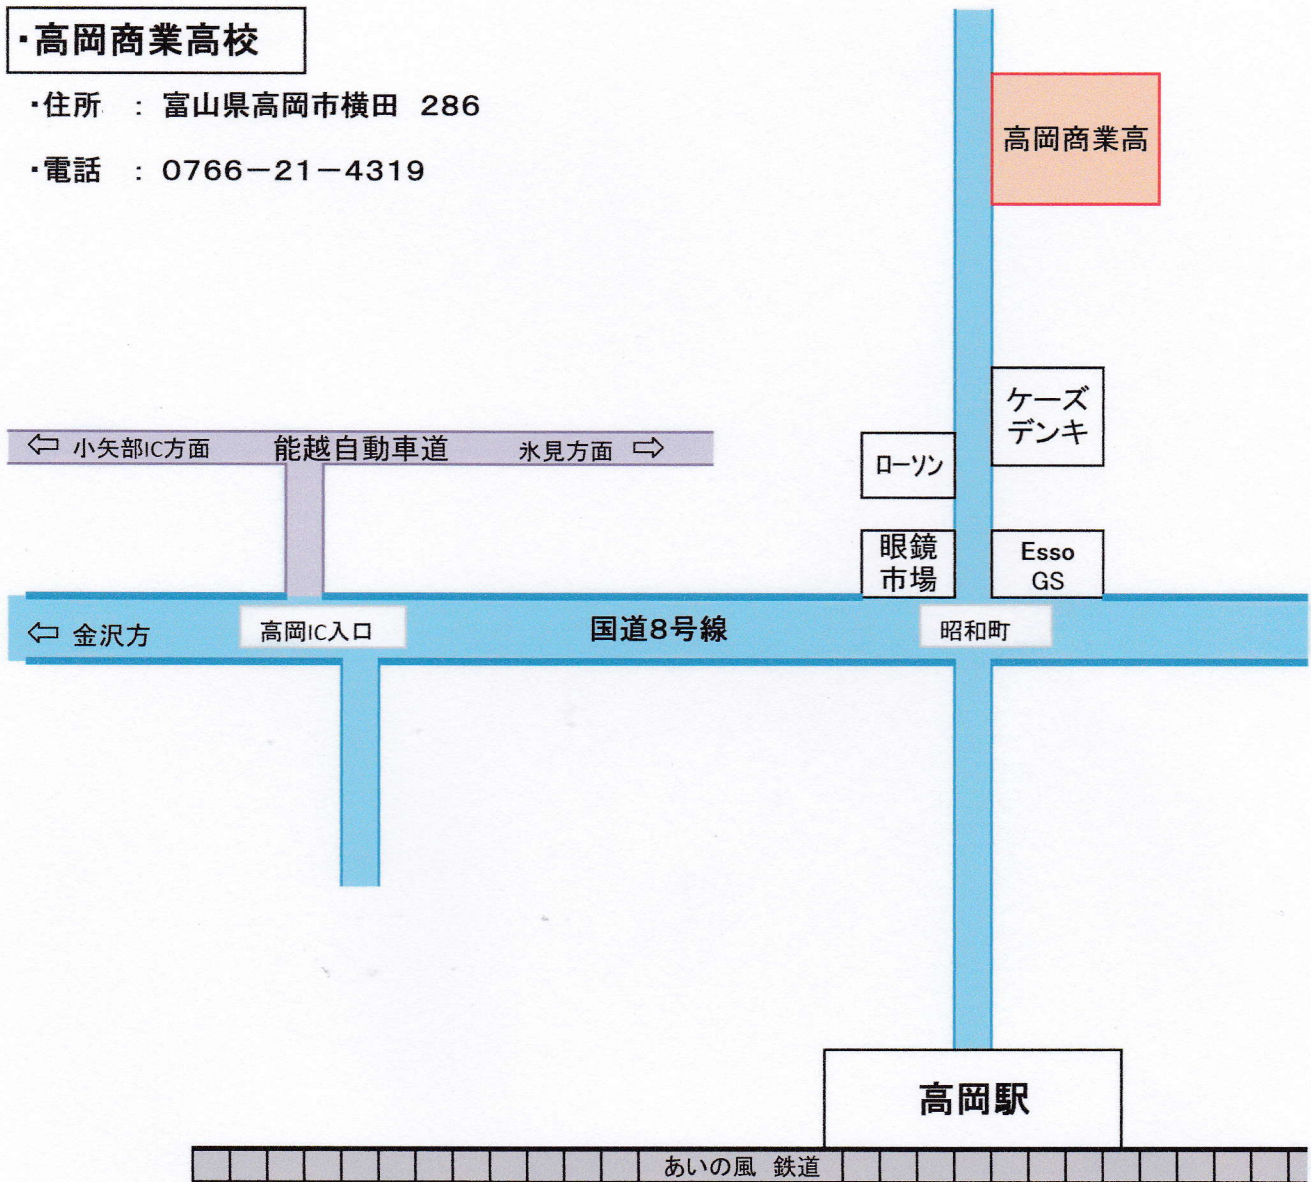

高岡商業高校 案内図

・高岡商業高校

・住所 : 富山県高岡市横田 286

・電話 : 0766-21-4319

- ・ ボールパーク高岡 ⇔ 高岡 IC出入口 1.8km 約 10分
- ・ 高岡 IC出入口 ⇔ 昭和町 4.0km 約 8~10分
- ・ 昭和町 ⇔ 高岡商業高校 300m 約 3分